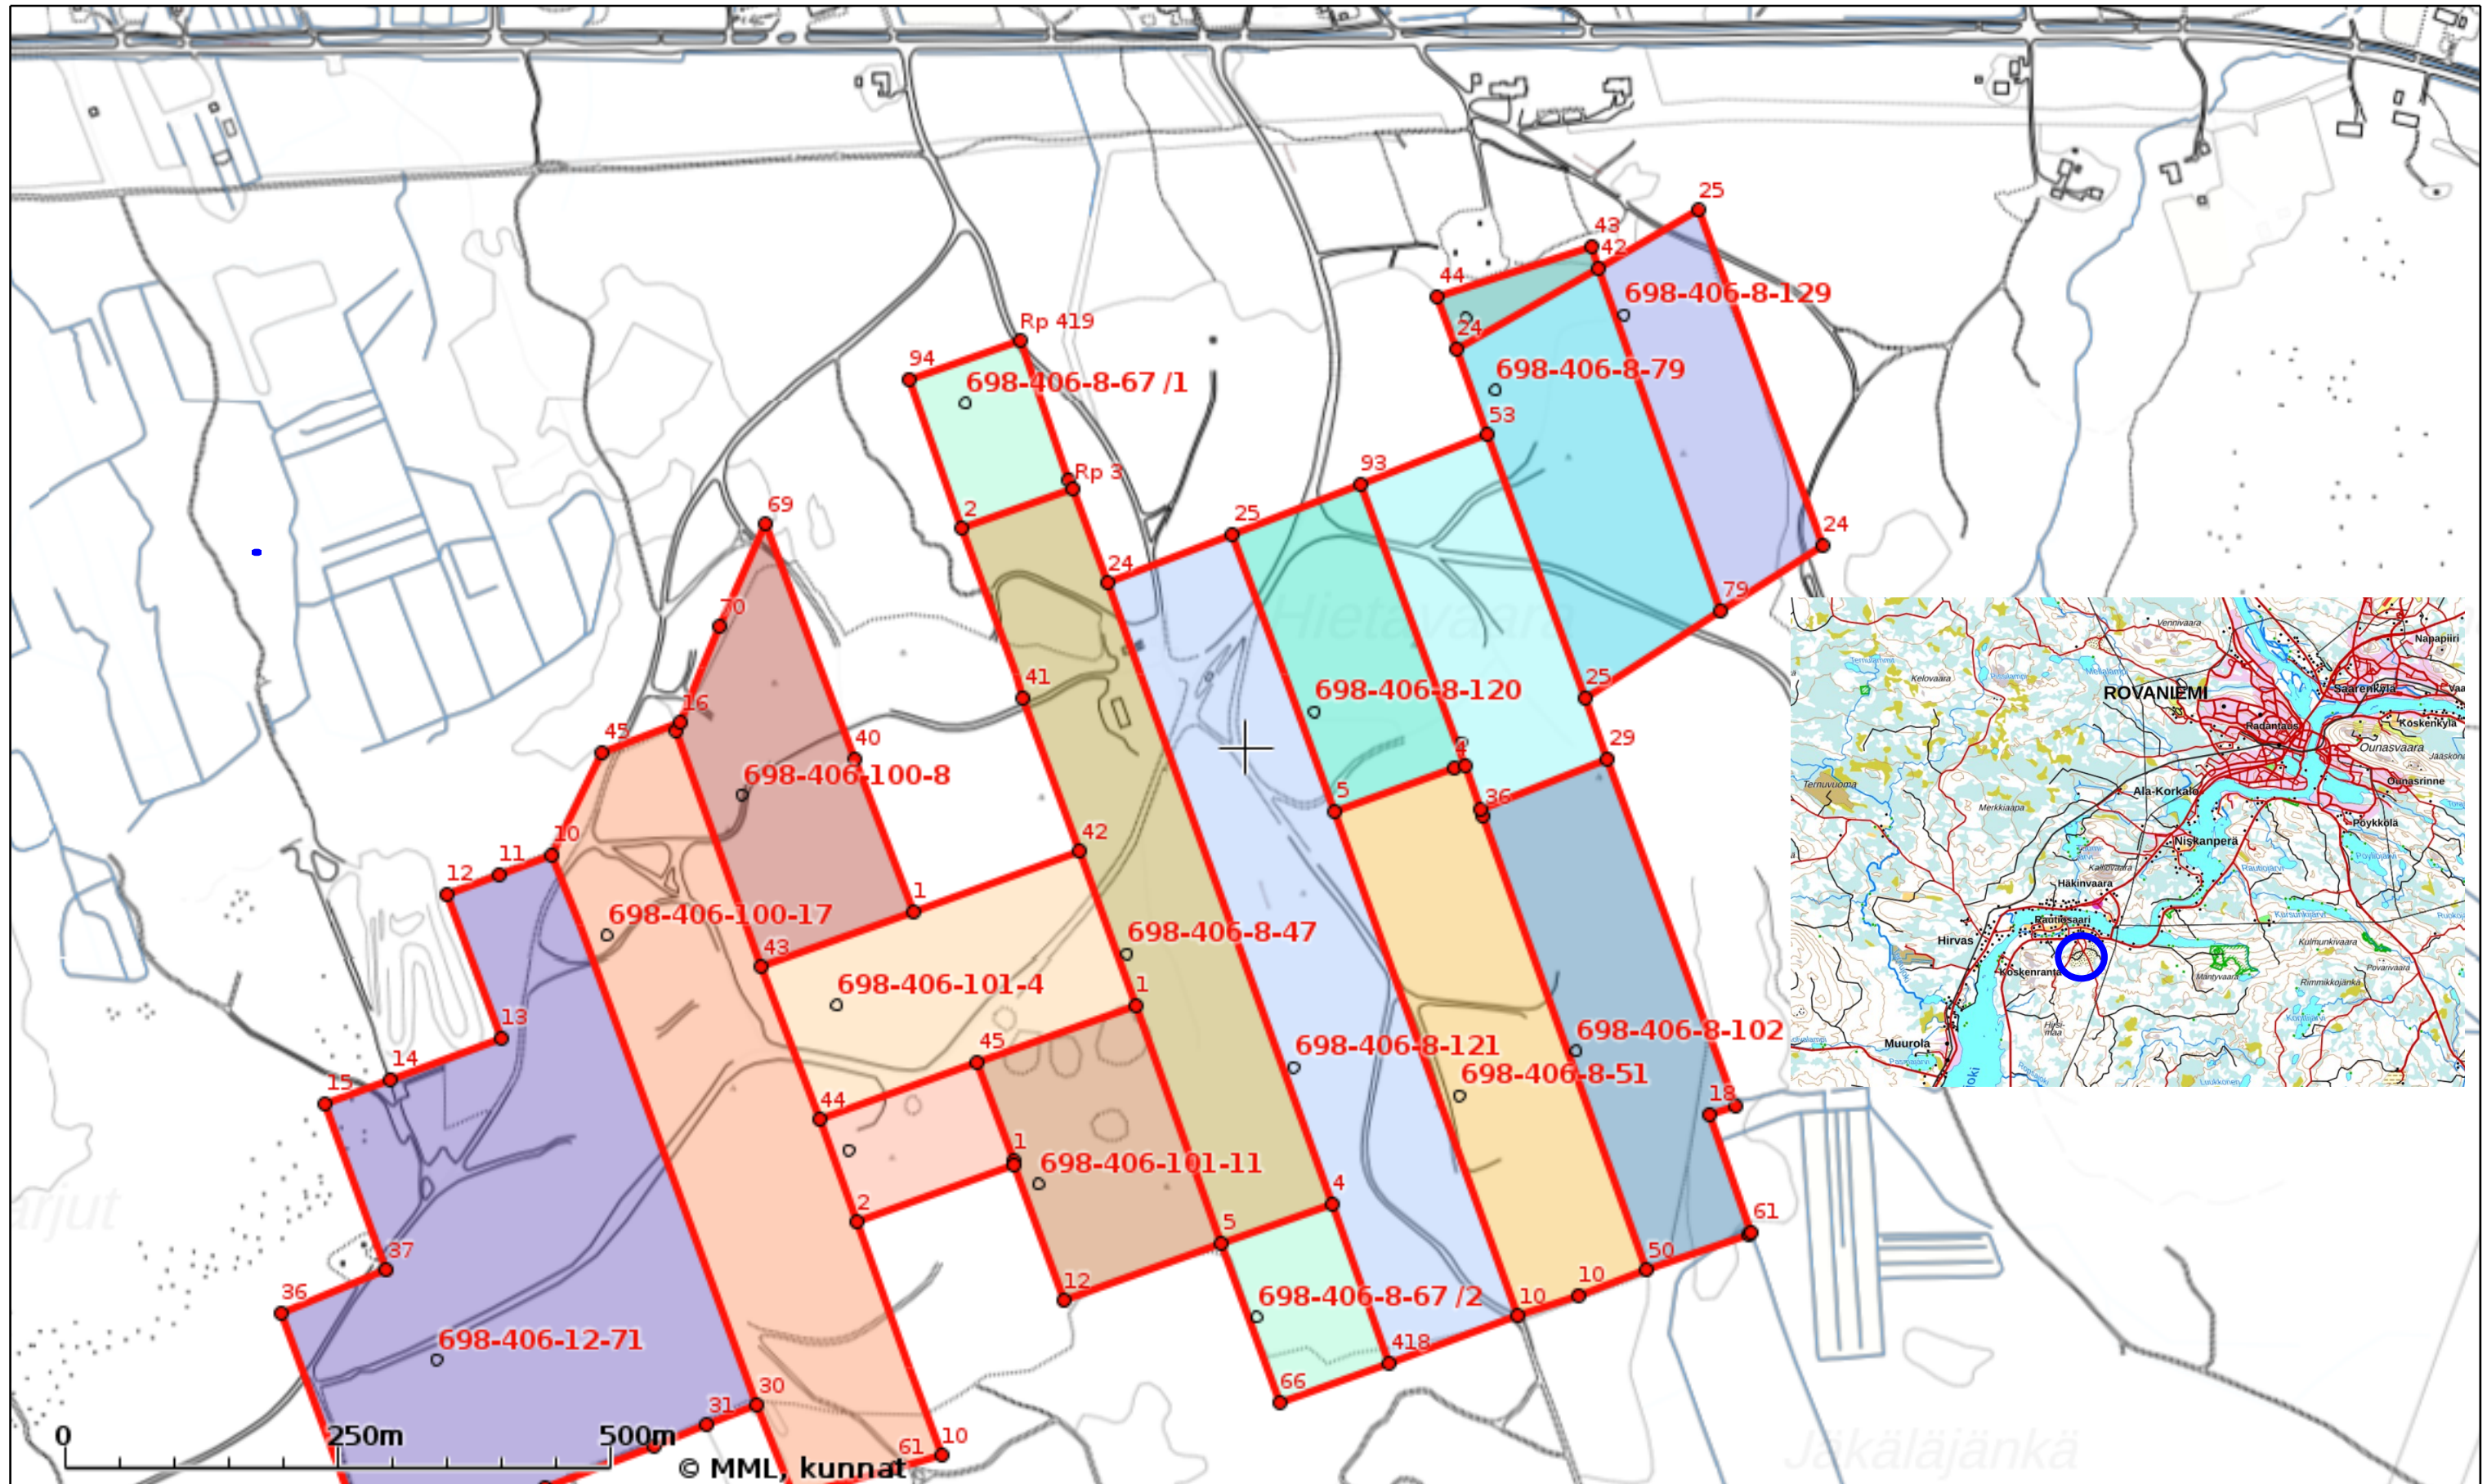

KIINTEISTÖTIETOPALVELU

Kartta_Hietavaara

Tulosten keskipisteen koordinaatit (ETRS-TM35FIN): N: 7366851.78, E: 433511.201

Karttatuloste ei ole mittatarkka. Kiinteistörajat ja -tunnukset päivitetään toistaiseksi vain kerran viikossa.

Rekisteripalvelujen kautta kartalle haetut palstat ja määräalat ovat ajantasaiset.

Tulostettu Kiinteistö tietopalvelusta 16.04.2025.